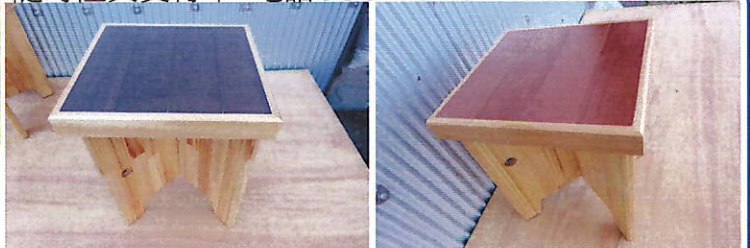

### ★農業体験サツマイモ作り

休耕地を活用した今年の農業体験はサツマイモ。紅はるか、紅あずま他約1000個植付けた。国道の植栽事業に参加した大学生ボランティアの参加協力を得て植付け完了。収穫は11月下旬。

後日、最新版を発行予定

### ★好評木製 座椅子販売中!

座椅子サイズ:320\*320\*H430 重さ約4.0kg  
販売価格:3500円/個 セット3個:10,000円  
製作販売者:村崎建築(村崎好春)長崎市西出津町  
随時注文受付中:電話080-1740-2850